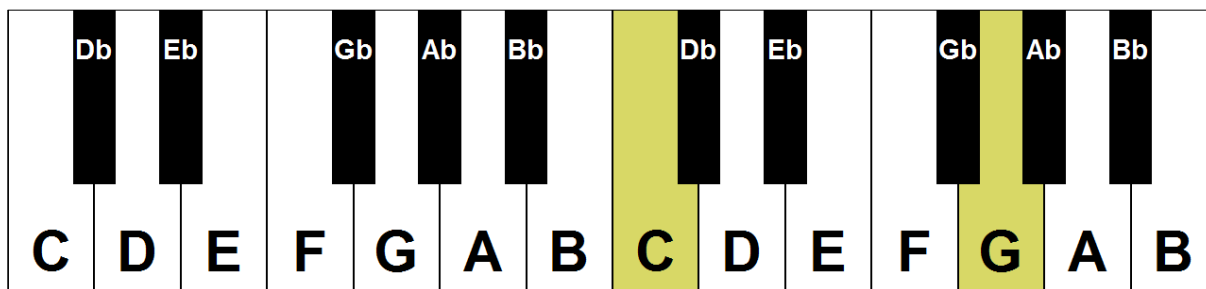

Gebruikte Akkoorden Voor 'Locked Away'

▼ = Centrale C

1

2

3

4

Pianoles van René

Piano-vaardig in no time, met online pianolessen van René Knops.