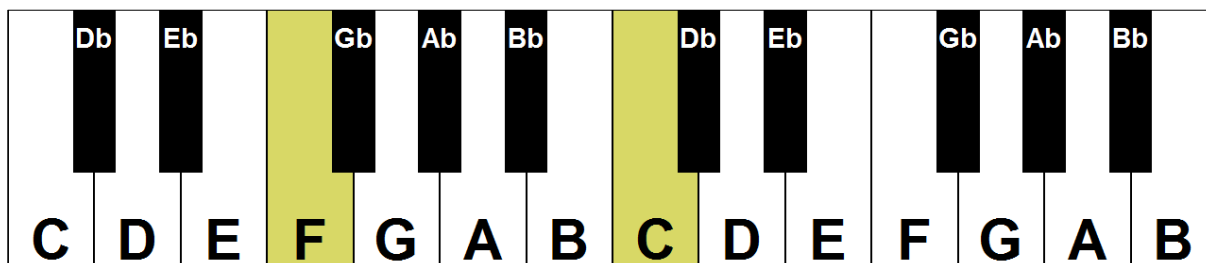

Gebruikte Akkoorden Voor 'Locked Away'

▼ = Centrale C

1

2

3

4

Pianoles van René

Piano-vaardig in no time, met online pianolessen van René Knops.