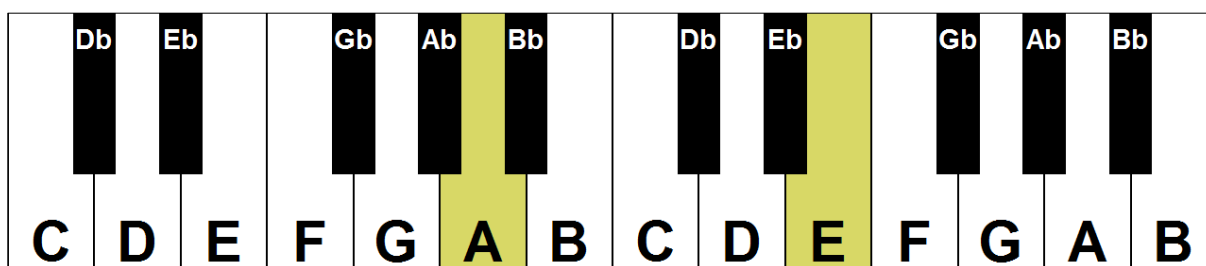

Gebruikte Akkoorden Voor 'Locked Away'

▼ = Centrale C

1

2

3

4

Pianoles van René

Piano-vaardig in no time, met online pianolessen van René Knops.