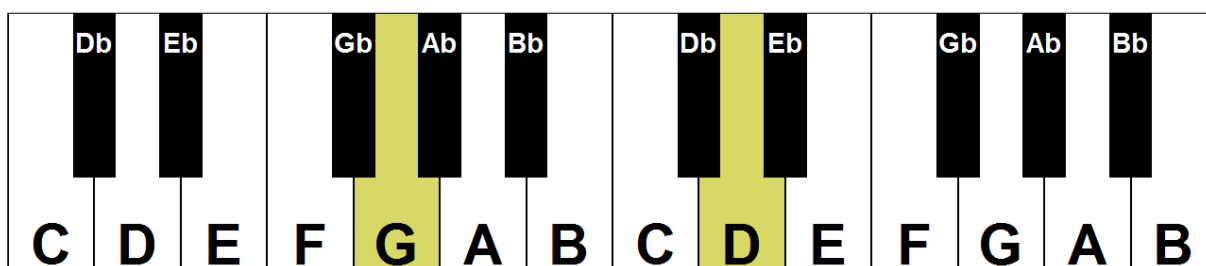

Gebruikte Akkoorden Voor 'Locked Away'

▼ = Centrale C

1

2

3

4

Pianoles van René

Piano-vaardig in no time, met online pianolessen van René Knops.